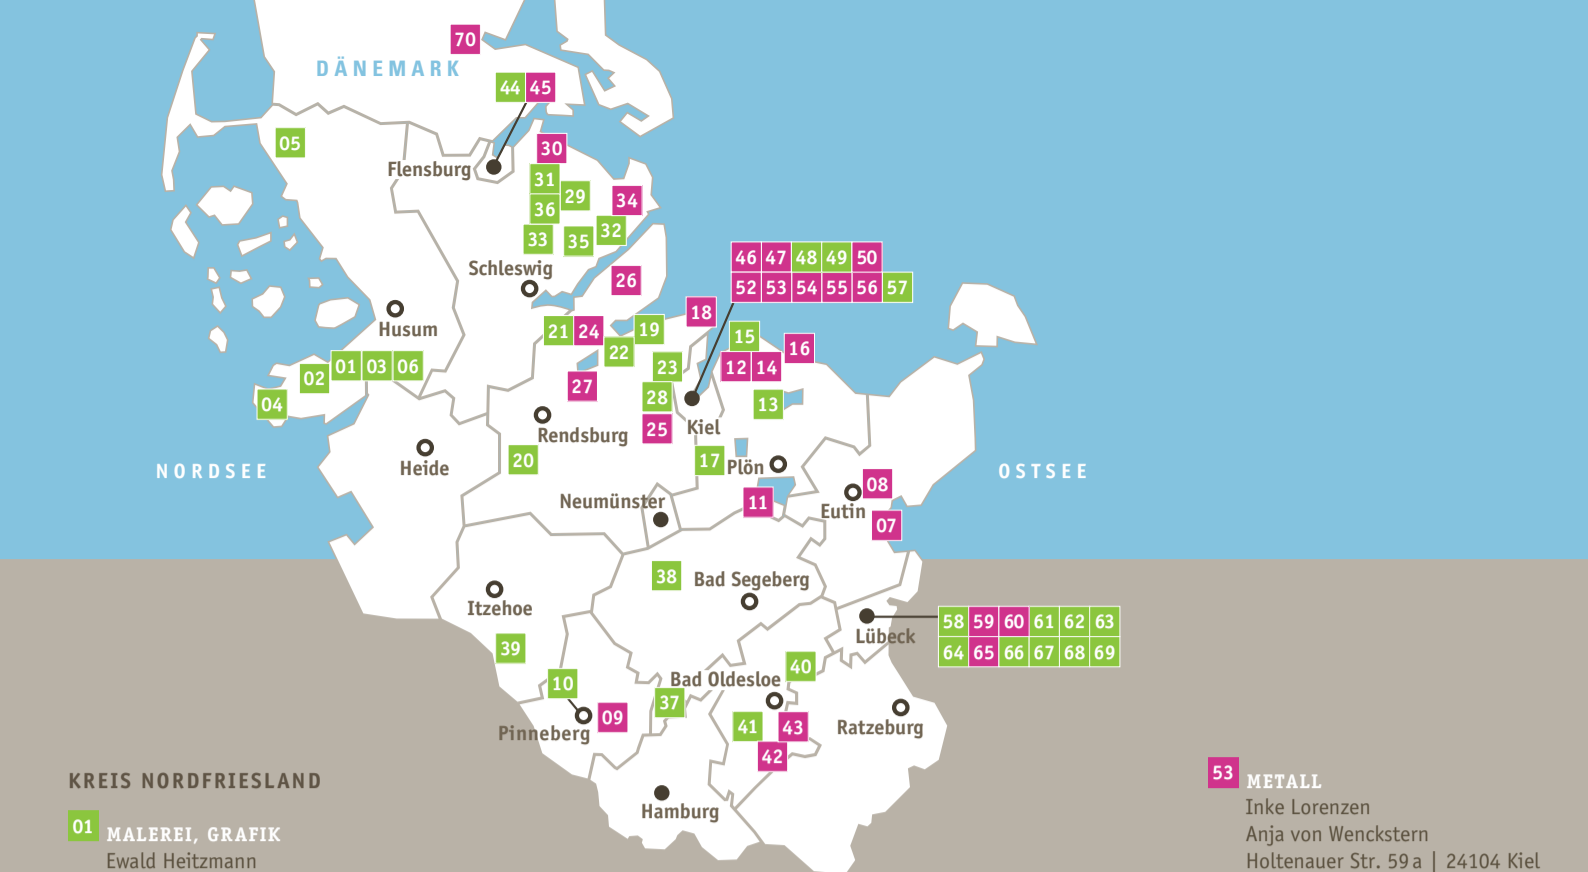

KREIS NORDFRIESLAND

01 MALEREI, GRAFIK
Ewald Heitzmann
Neue Straße 5
25840 Friedrichstadt
www.ewald-heitzmann.de
KERAMIK
Doreen Stümpel [Gast]
www.die.wunschbecher.de

02 GRAFIK, FOTO/VIDEO
Manuel Knortz
Westerdeich 9
25889 Witzwort
www.atelier-knortz.de
GRAFIK, FOTO/VIDEO
Karen Seggelke [Gast]

03 MALEREI, FOTO/VIDEO
Anke Richter-Teubler
Ostergrabenstraße 12
25840 Friedrichstadt
www.atelier-friedrichstadt.de
MALEREI
Theka Kessler [Gast]
www.theka-kessler.de

04 GRAFIK, MALEREI
Erhard Schiel
Bövergeest 87a
25826 St. Peter-Ording
www.erhard-schiel.de

05 METALL, SKULPTUR
Fabian Vogler
Dörpstraat 90
25842 Ost-Bargum
www.fabianvogler.de

06 KERAMIK
Maria Ziaja
Westerhafenstraße 5
25840 Friedrichstadt
www.tonalto.de

KREIS OSTHOLSTEIN

07 METALL
Silvia Bunke
Dorfstraße 25
23683 Haffkrug
www.schmuckundtexte.de
TEXTIL
Elke Meyer-Stonies [Gast]
www.seidenschals.de
KERAMIK
Katrin Schober [Gast]
www.schoberkeramik.de

08 METALL
Martin Otte
Schusterweg 2a
23701 Süsel – Groß Meinsdorf
www.otteeutin.de

KREIS PINNEBERG

09 METALL, OBJEKT
Karen Knickrehm
Halstenbeker Weg 48
25462 Rellingen
karen@knickehm-online.de
GRAFIK, OBJEKTE
Inken Geertz [Gast]
inkengeertz@web.de

10 OBJEKT, INSTALLATION
Gisela Meyer-Hahn
Hogenkamp 1
25421 Pinneberg
www.meyer-hahn.de

KREIS PLÖN

11 KERAMIK
Karina Klamp
Am Kamp 7
24326 Sepel

12 SKULPTUR, MALEREI
Adrian Mellon
Havas 20
24226 Heikendorf
www.adrian-mellon.de

13 MALEREI, OBJEKT
Arno Neufeld
Wehrbergallee 9
24211 Schellhorn
www.arnoneufeld.de
FOTO
Sophie Knabe [Gast]
knabe-kommunikationsdesign.com

14 OBJEKT
Cornelia Patz-Nahm
Ernst-Wiese-Straße 10
24226 Heikendorf
www.papier-in-form.de
KERAMIK
Katharina Böttcher [Gast]
www.kabo-keramik.de

15 GRAFIK
Birgit Rautenberg-Sturm
Ellernbrook 2 | 24235 Stein
www.kystprik.de

16 METALL
Heide Riedel
Rauher Berg 1
24217 Schönberg/Holstein

17 MALEREI
Wübke Rohlf's Grigull
Bothkamper Mühle
24250 Bothkamp
www.wubkebothkampermuehle.de
SKULPTUR
Arno Falk [Gast]

KREIS RENDSBURG-ECKENFÖRDE

18 METALL
Suse Albrecht
Eichendorffstr. 8a | 24229 Strande
www.suse-albrecht.de

19 MALEREI
Volker Altenhof
Brunnenbek 1 | 24340 Altenhof
www.volker-altenhof.de

20 MALEREI, GRAFIK
Renate Basten, Jürgen Baum
Wettersberg 1 | 24819 Haale
www.atelierwettersberg.de

21 MALEREI
Franck Blady
Osterbekstraße 7
24367 Osterby bei Eckernförde
www.art-blady.de

22 MALEREI
Margit Buß
Carlsöhne 60 | 24340 Eckernförde
www.margit-buss.de

23 MALEREI, OBJEKT
Monika Maria Dotzer
Eschenkamp 13 | 24119 Kronshagen
www.monika-maria-dotzer.de

24 KERAMIK
Susanne Koch
Dorfstraße 35 | 24367 Osterby
www.susanne-juliette-koch.de
METALL
Silke Lazarevic [Gast]
www.silke-schmuck.de
TEXTIL
Susanne Lein [Gast]
leinsleins@web.de

25 KERAMIK, OBJEKT
Eva Koj
Dorfstr. 15 | 24247 Mielkendorf
www.keramik-eva-koj.de
TEXTIL
Angela Viain [Gast]
www.angela-viain.de